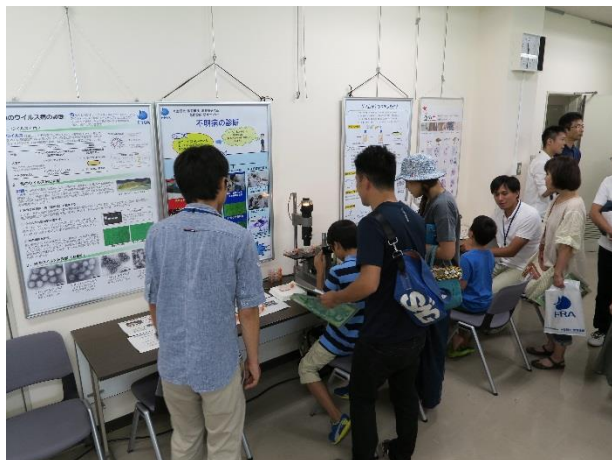

一般公開

平成29年 7月29日(土) 10:00~15:00

(雨天実施、ただし荒天時は中止。ホームページに掲載します)

来て、見て、さわって

親子で、みんなで来て、研究の様子を見てください。
楽しいイベントもあります。

入場無料

講演

「仲良く育てようー複合養殖のはなしー」(石樋由香) 11:00~

イベント内容

★研究の紹介・展示 ★タッチプール ★ミニ水族館
★海藻ラミネート ★クイズラリー

お願い

タッチプールは服がぬれる場合がありますので、
お子様は着替えの用意をお願いします。
お飲み物は各自でご用意ください。

アクセス

- 近鉄山田線またはJRご利用の場合
※「伊勢市駅」より三重交通バスで「五ヶ所」方面に
乗車し1時間、南勢野添バス停より徒歩30分
※「志摩磯部駅」から三重交通バスセンターより
「五ヶ所」行きに乗車し30分、五ヶ所バス停より
徒歩35分
- タクシーご利用の場合
近鉄山田線「志摩磯部駅」から30分
- お車ご利用の場合
玉城インターよりサニーロード経由で30分